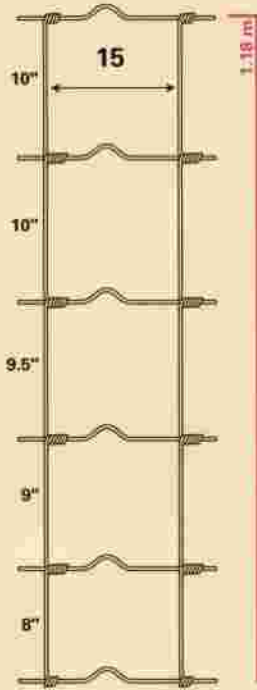

Mallas Graduadas

BOVINOS, REFORZADA, AVICOLA Y BORREGUERA

DEACERO[®]

EXCELENCIA EN CALIDAD

**Graduada
Borreguera**

Permite separar parcelas de 1,2 metros
Cada rollo mide 2,00 metros
1,70 m

DEACERO

**Graduada
Bovinos**

Permite separar parcelas de 1,2 metros
Cada rollo mide 2,00 metros
1,70 m

DEACERO

**Graduada
Reforzada**

Permite separar parcelas de 1,2 metros
Anchura del rollo de 2,00 metros
Alto de 1,70 m

DEACERO

**Graduada
Avícola**

Permite separar parcelas de 1,2 metros
Cada rollo mide 2,00 metros
1,70 m

DEACERO

BOVINOS

NUEVA

✦ *Sumando material y mano de obra, menos costo que con púas*

✦ **Alambres Gruesos**

✦ **Permite separar postes a 6 m**

Altura (m)	Calibre Alambre		Abertura (cm)
	Superior e inferior	Intermedios	
1.18	10	12.5	15

Rollos de 50 m

REFORZADA

✦ **Cuadros Pequeños**

✦ **Alambres Gruesos**

✦ **Permite separar postes a 6 m**

✦ **Ahorro en postes y mano de obra**