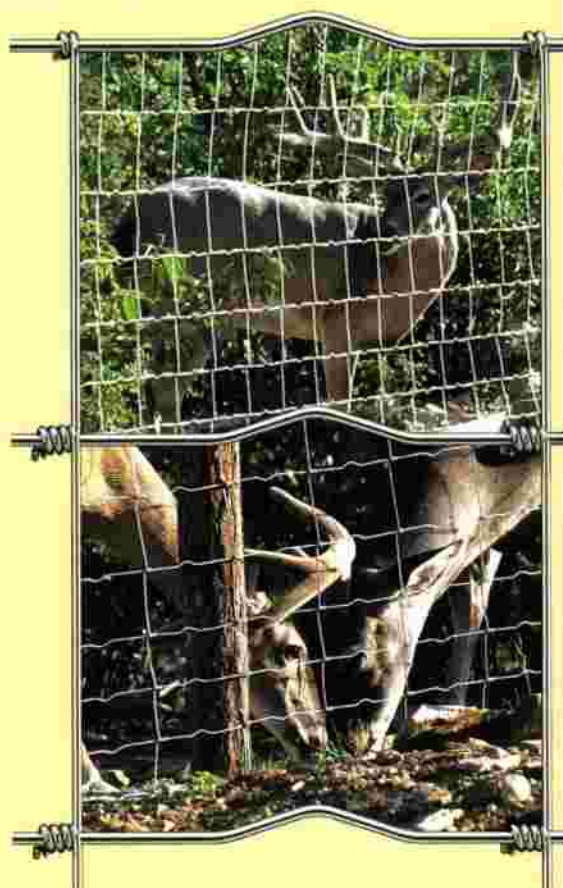

Mallas Graduadas

BOVINOS, REFORZADA, AVICOLA Y BORREGUERA

DEACERO[®]

EXCELENCIA EN CALIDAD

**Graduada
Borreguera**

Permite separar parcelas de 1,2 metros
Cada rollo mide 2,00 metros
1,70 m

DEACERO

**Graduada
Bovinos**

Permite separar parcelas de 1,2 metros
Cada rollo mide 2,00 metros
1,70 m

DEACERO

**Graduada
Reforzada**

Permite separar parcelas de 1,2 metros
Anchura del rollo de 2,00 metros
Alto de 1,70 m

DEACERO

**Graduada
Avícola**

Altura (m)	Calibre Alambre		Largo Rollo (m)
	Superior e inferior	Interiores	
1.00	10	12.5	50
1.20	10	12.5	50
1.40	10	12.5	50
1.67	10	12.5	50

VENADERA

2.00 y 2.50 m

Areas que requieran una gran altura de protección

- ◆ Campos Cinegéticos
- ◆ Cría de Avestruces

Altura (m)	Calibre Alambre		Largo Rollo (m)
	Superior e inferior	Interiores	
2.00	10	12.5	50
2.50	10	12.5	50

VENTAJAS DE DISEÑO

Nudo tipo bisagra.
Evita la deformación por recargones