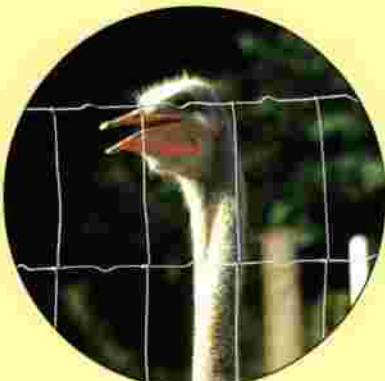

Mallas Graduadas

BOVINOS, REFORZADA, AVICOLA Y BORREGUERA

DEACERO[®]

EXCELENCIA EN CALIDAD

**Graduada
Borreguera**

Permite separar parcelas de 1,2 metros
Cada rollo mide 2,00 metros
1,70 m

DEACERO

**Graduada
Bovinos**

Altura (m)	Calibre Alambre		Largo Rollo (m)
	Superior e inferior	Interiores	
1.00	10	12.5	50
1.20	10	12.5	50
1.40	10	12.5	50
1.67	10	12.5	50

VENADERA

2.00 y 2.50 m

Areas que requieran una gran altura de protección

- ◆ Campos Cinegéticos
- ◆ Cría de Avestruces

Altura (m)	Calibre Alambre		Largo Rollo (m)
	Superior e inferior	Interiores	
2.00	10	12.5	50
2.50	10	12.5	50

VENTAJAS DE DISEÑO

Nudo tipo bisagra.
Evita la deformación por recargones