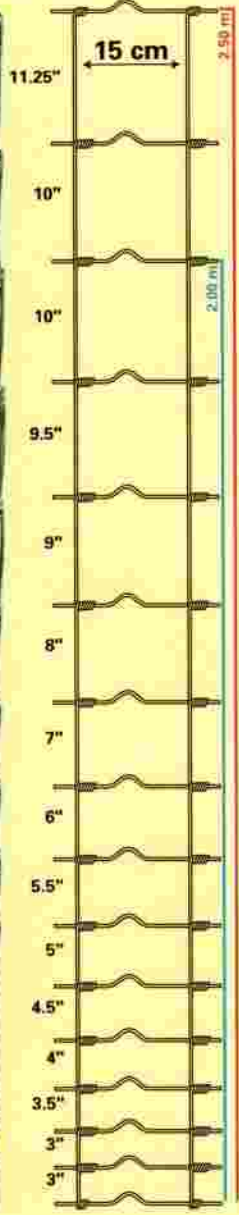

VENADERA

2.00 y 2.50 m

Areas que requieran una gran altura de protección

- Campos Cinegéticos
- Cría de Avestruces