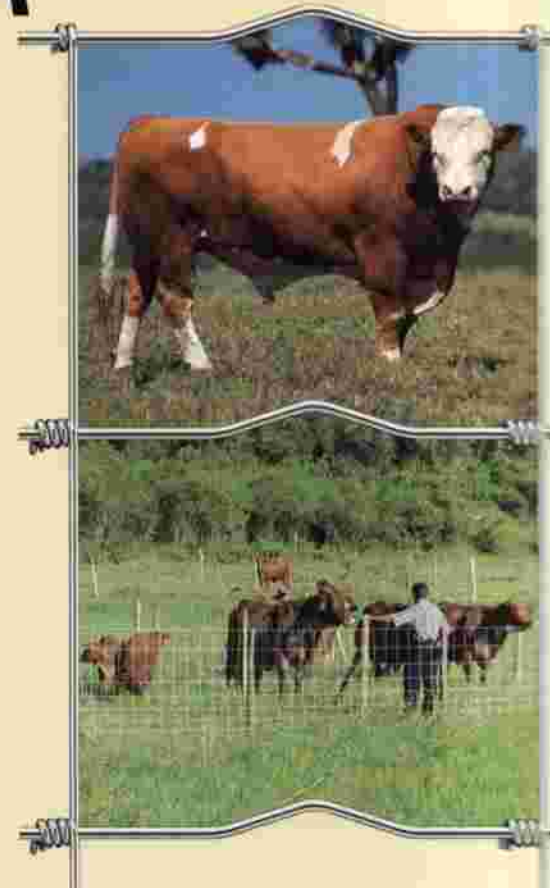

✦ **Cuadros Pequeños**

✦ **Alambres Gruesos**

✦ **Permite separar postes a 6 m**

✦ **Ahorro en postes y mano de obra**

Altura (m)	Calibre Alambre		Largo Rollo (m)
	Superior e inferior	Interiores	
1.00	10	12.5	50
1.20	10	12.5	50
1.40	10	12.5	50
1.67	10	12.5	50