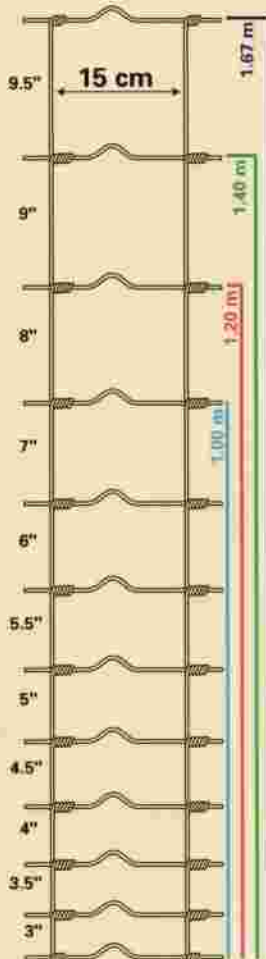

Mallas Graduadas

BOVINOS, REFORZADA, AVICOLA Y BORREGUERA

DEACERO[®]

EXCELENCIA EN CALIDAD

**Graduada
Borreguera**

Permite separar parcelas de 1,2 metros
Cada rollo mide 2,00 metros
1,70 m

DEACERO

**Graduada
Bovinos**

Permite separar parcelas de 1,2 metros
Cada rollo mide 2,00 metros
1,70 m

DEACERO

**Graduada
Reforzada**

Permite separar parcelas de 1,2 metros
Anchura del rollo de 2,00 metros
Alto de 1,70 m

DEACERO

**Graduada
Avícola**

Permite separar parcelas de 1,2 metros
Cada rollo mide 2,00 metros
1,70 m

DEACERO

BOVINOS

NUEVA

✦ *Sumando material y mano de obra, menos costo que con púas*

✦ **Alambres Gruesos**

✦ **Permite separar postes a 6 m**

Altura (m)	Calibre Alambre		Abertura (cm)
	Superior e inferior	Intermedios	
1.18	10	12.5	15

Rollos de 50 m

REFORZADA

✦ **Cuadros Pequeños**

✦ **Alambres Gruesos**

✦ **Permite separar postes a 6 m**

✦ **Ahorro en postes y mano de obra**