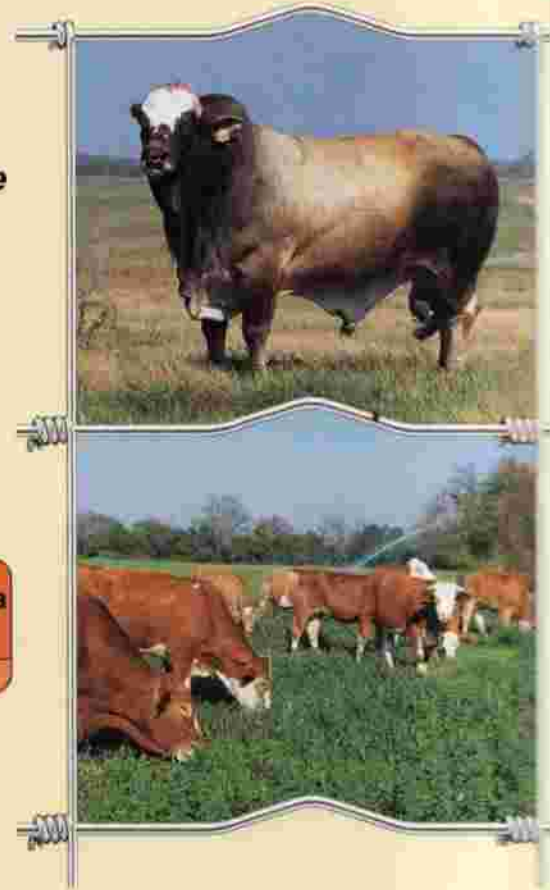

BOVINOS

NUEVA

✦ *Sumando material y mano de obra, menos costo que con púas*

✦ **Alambres Gruesos**

✦ **Permite separar postes a 6 m**

Altura (m)	Calibre Alambre		Abertura (cm)
	Superior e inferior	Intermedios	
1.18	10	12.5	15

Rollos de 50 m

REFORZADA

✦ **Cuadros Pequeños**

✦ **Alambres Gruesos**

✦ **Permite separar postes a 6 m**

✦ **Ahorro en postes y mano de obra**

Altura (m)	Calibre Alambre		Largo Rollo (m)
	Superior e inferior	Interiores	
1.00	10	12.5	50
1.20	10	12.5	50
1.40	10	12.5	50
1.67	10	12.5	50